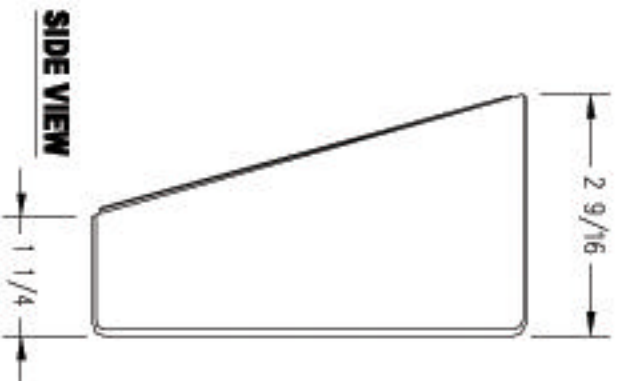

8 3/16

**TOP VIEW**

**SIDE VIEW**

**BOTTOM VIEW**

PATENT PENDING

**smi**<sup>TM</sup> SPIDER MANUFACTURING INC.  
(AN ISO 9001 COMPANY)

TEL: (250) 765-2616 WEB SITE: [www.spidermfg.com](http://www.spidermfg.com)  
FAX: (250) 765-2614 E-MAIL: [sales@spidermfg.com](mailto:sales@spidermfg.com)